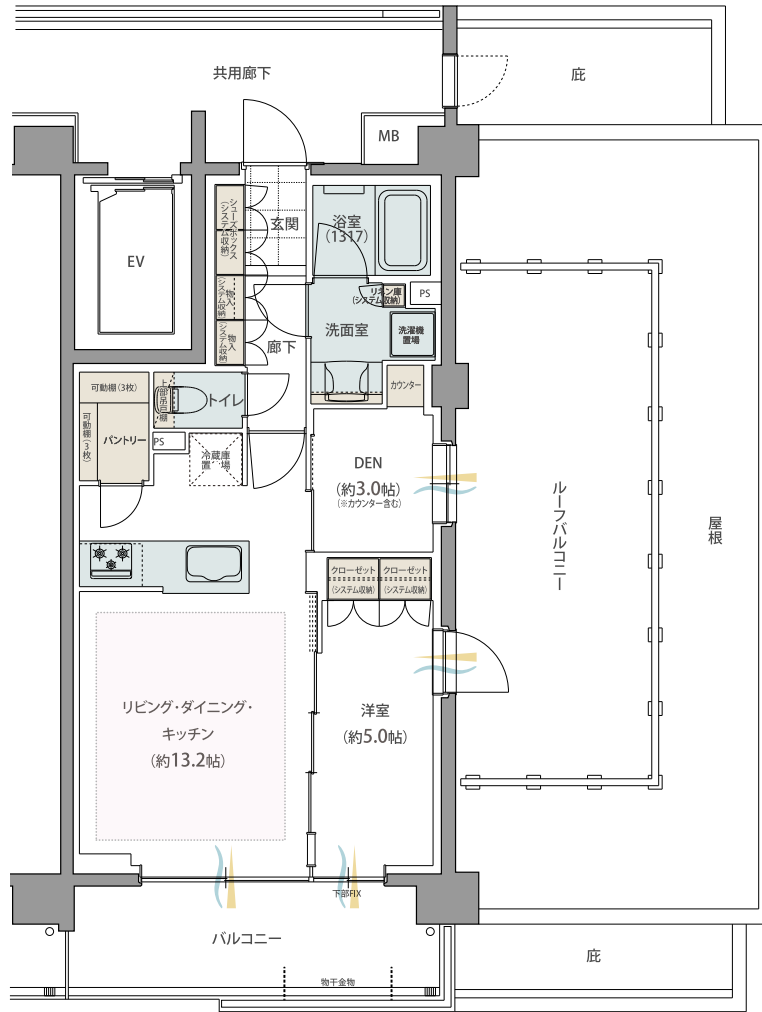

I-Hr TYPE

南向き住戸

1LDK+DEN

専有面積 51.24㎡

◆バルコニー面積／9.90㎡

◆ルーフバルコニー面積／22.35㎡

床暖房範囲 採光 通風