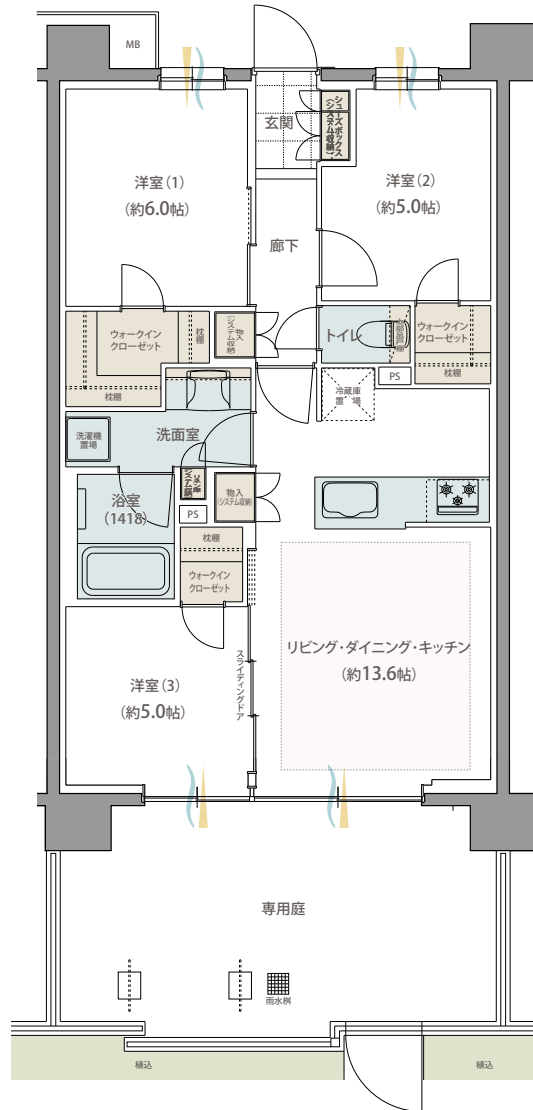

II-F'g<sub>TYPE</sub>

3LDK+3WIC

専有面積 67.92m<sup>2</sup>

◆専用庭面積 / 22.23㎡

8F				II-C	II-D	II-E	II-F	II-G	II-F'	II-EW				
7F				II-C	II-D	II-E	II-F	II-G	II-F'	II-E'r				
6F				II-C	II-D	II-E	II-F	II-G	II-F'	II-E'r	II-D'r			
5F		II-Br	II-B'	II-C	II-D	II-E	II-F	II-G	II-F'	II-E'	II-D'	II-C'	II-H	II-I
4F	II-A	II-B	II-B'	II-C	II-D	II-E	II-F	II-G	II-F'	II-E'	II-D'	II-C'	II-H	II-I
3F	II-A	II-B	II-B'	II-C	II-D	II-E	II-F	II-G	II-F'	II-E'	II-D'	II-C'	II-H	II-I
2F	II-A	II-B	II-B'	II-C	II-D	II-E	II-F	II-G	II-F'	II-E'	II-D'	II-C'	II-H	II-I
1F	II-Ag	II-Bg	II-B'g	II-Cg	II-Dg	II-Eg	II-Fg	II-Gg	II-F'g	II-E'g	II-D'g	II-C'g	II-H	II-I

西 南 東

床暖房範囲
  採光
  通風
 WIC=ウォークインクローゼット