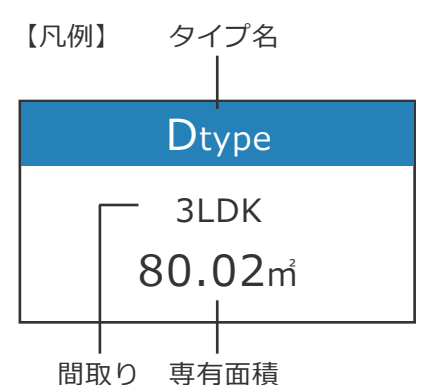

レ・ジェイド札幌手稲住戸表

15F	Atype	Btype	Ctype	Dtype
	4LDK 92.00㎡	2LDK 57.54㎡	2LDK 62.11㎡	3LDK 80.02㎡
14F	Atype	Btype	Ctype	Dtype
	4LDK 92.00㎡	2LDK 57.54㎡	2LDK 62.11㎡	3LDK 80.02㎡
13F	Atype	Btype	Ctype	Dtype
	4LDK 92.00㎡	2LDK 57.54㎡	2LDK 62.11㎡	3LDK 80.02㎡
12F	Atype	Btype	Ctype	Dtype
	4LDK 92.00㎡	2LDK 57.54㎡	2LDK 62.11㎡	3LDK 80.02㎡
11F	Atype	Btype	Ctype	Dtype
	4LDK 92.00㎡	2LDK 57.54㎡	2LDK 62.11㎡	3LDK 80.02㎡
10F	Atype	Btype	Ctype	Dtype
	4LDK 92.00㎡	2LDK 57.54㎡	2LDK 62.11㎡	3LDK 80.02㎡
9F	Atype	Btype	Ctype	Dtype
	4LDK 92.00㎡	2LDK 57.54㎡	2LDK 62.11㎡	3LDK 80.02㎡
8F	Atype	Btype	Ctype	Dtype
	4LDK 92.00㎡	2LDK 57.54㎡	2LDK 62.11㎡	3LDK 80.02㎡
7F	Atype	Btype	Ctype	Dtype
	4LDK 92.00㎡	2LDK 57.54㎡	2LDK 62.11㎡	3LDK 80.02㎡
6F	Atype	Btype	Ctype	Dtype
	4LDK 92.00㎡	2LDK 57.54㎡	2LDK 62.11㎡	3LDK 80.02㎡
5F	Atype	Btype	Ctype	Dtype
	4LDK 92.00㎡	2LDK 57.54㎡	2LDK 62.11㎡	3LDK 80.02㎡
4F	Atype	Btype	Ctype	Dtype
	4LDK 92.00㎡	2LDK 57.54㎡	2LDK 62.11㎡	3LDK 80.02㎡
3F	Atype	Btype	Ctype	Dtype
	4LDK 92.00㎡	2LDK 57.54㎡	2LDK 62.11㎡	3LDK 80.02㎡
2F	Atype	Btype	Ctype	Dtype
	4LDK 92.00㎡	2LDK 57.54㎡	2LDK 62.11㎡	3LDK 80.02㎡
1F	自転車置場	駐車場	風除室	Field Pit

南東